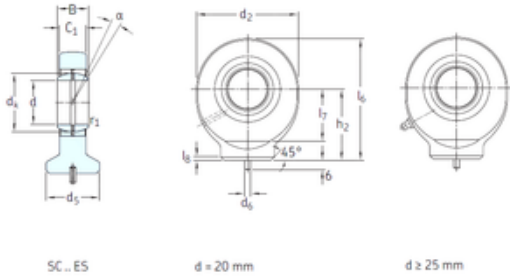

## SKF SC70ES plain bearings

Bearing No. SC70ES

Bore Diameter	70 mm
d	70 mm
d2 max.	162 mm
d5 max.	82 mm
d6	6 mm
dk	92 mm
h2	115 mm
l6 max.	199 mm
l7 min.	85 mm
l8	5 mm
r1 min.	1 mm
B	49 mm
C1 max	43 mm
Angle	6 °
Weight	6,8 Kg
Basic dynamic load rating (C)	315 kN

SC70ES Bearing 2D drawings and 3D CAD models